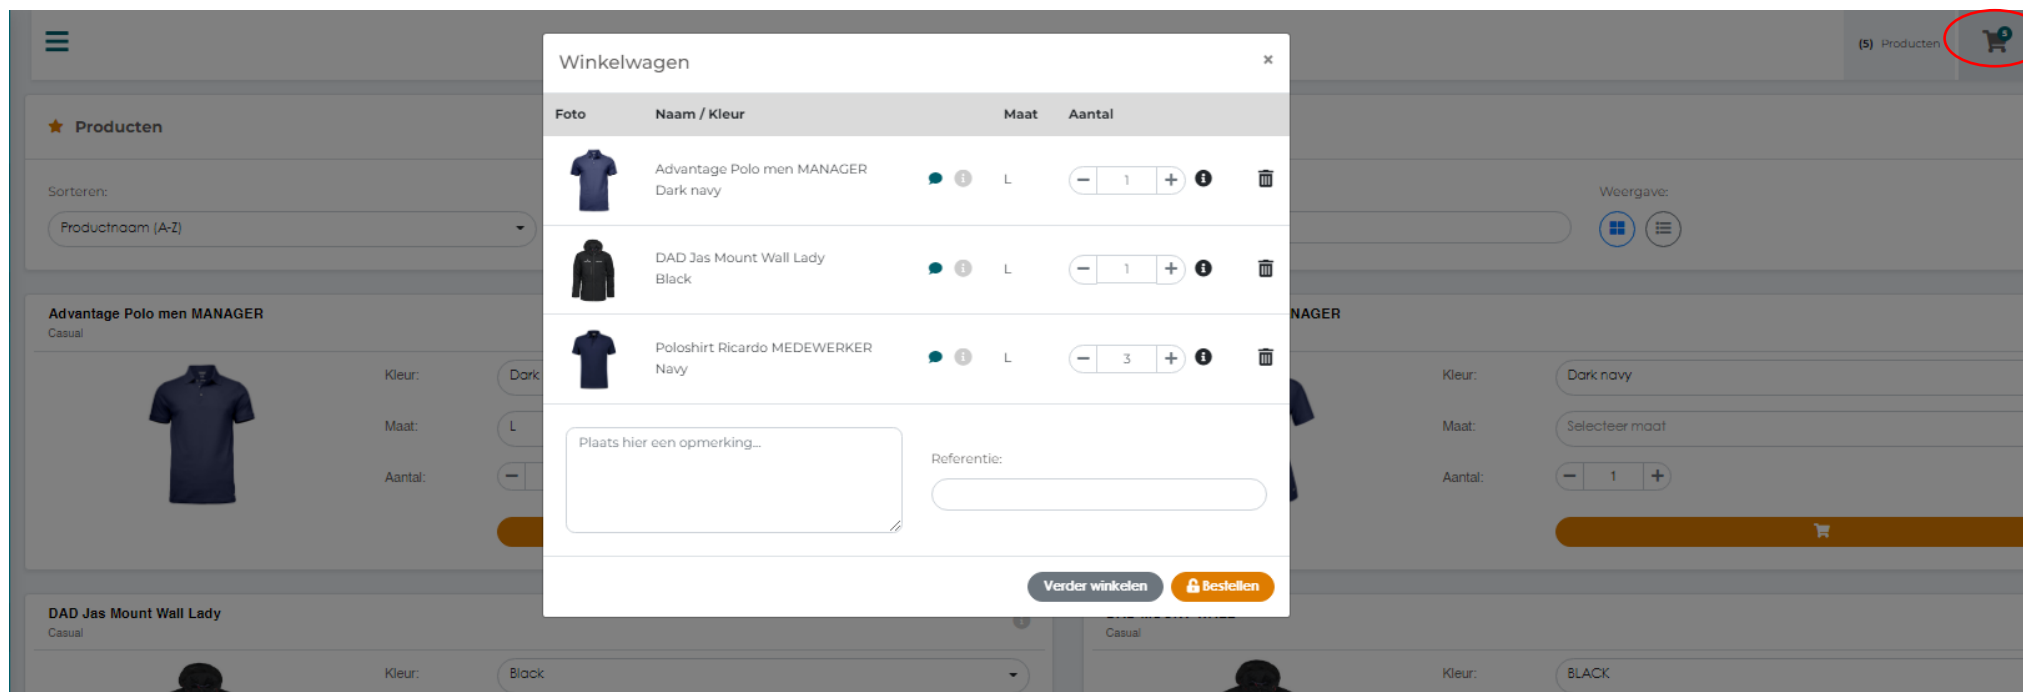

Wanneer je alle artikelen in het winkelwagentje hebt geplaatst kun je rechtsboven in naar het winkelwagentje toe gaan. Je komt dan in dit scherm en ziet wat je 'geshopt' hebt.