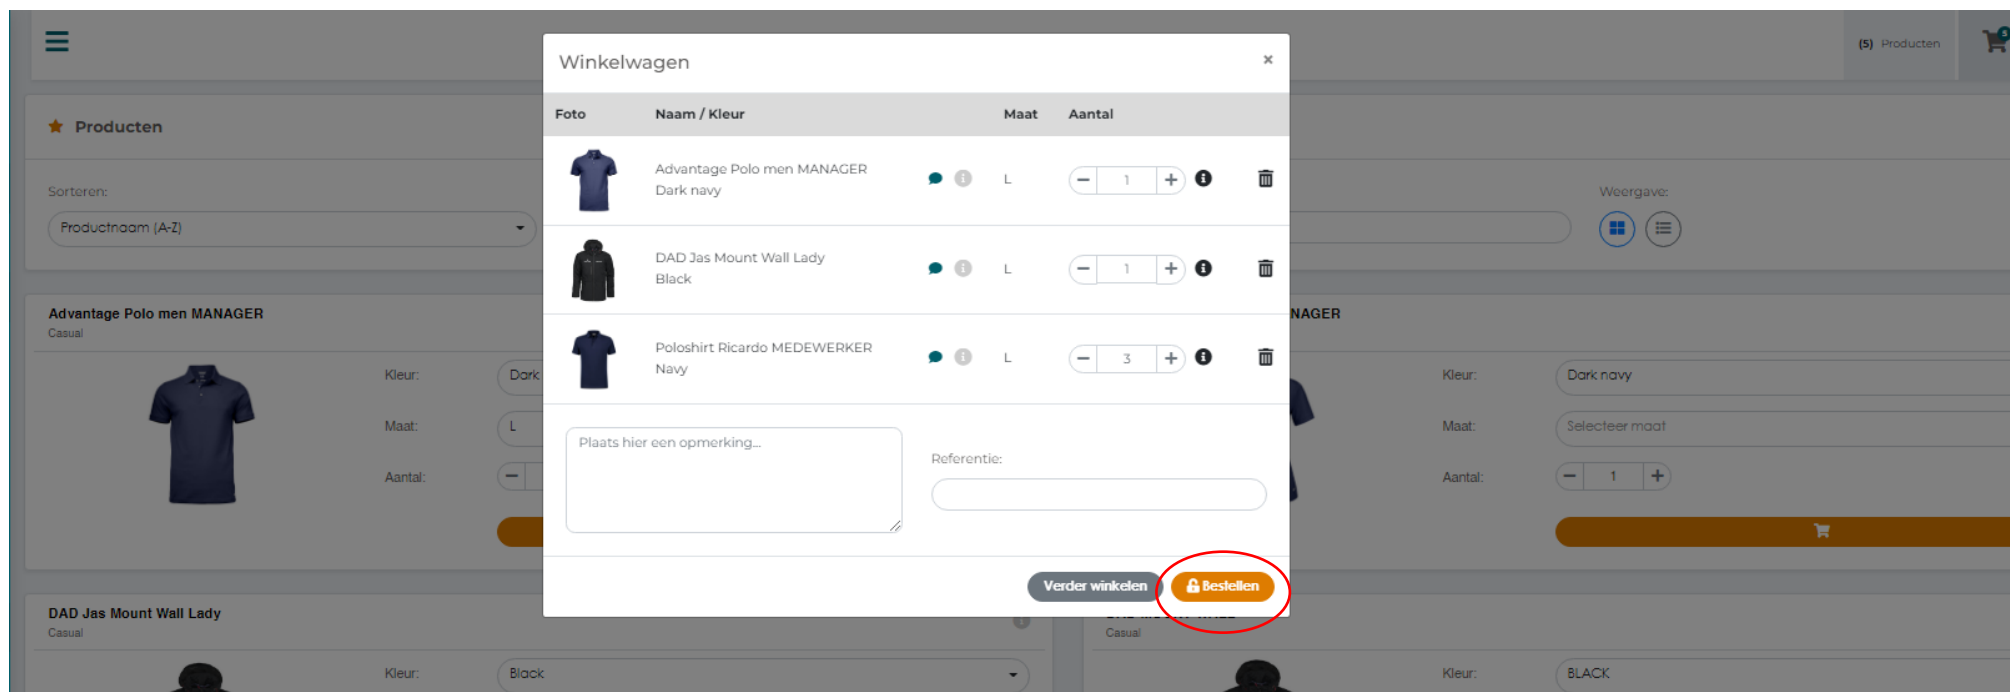

Klik vervolgens op bestellen en je bestelling is geplaatst.